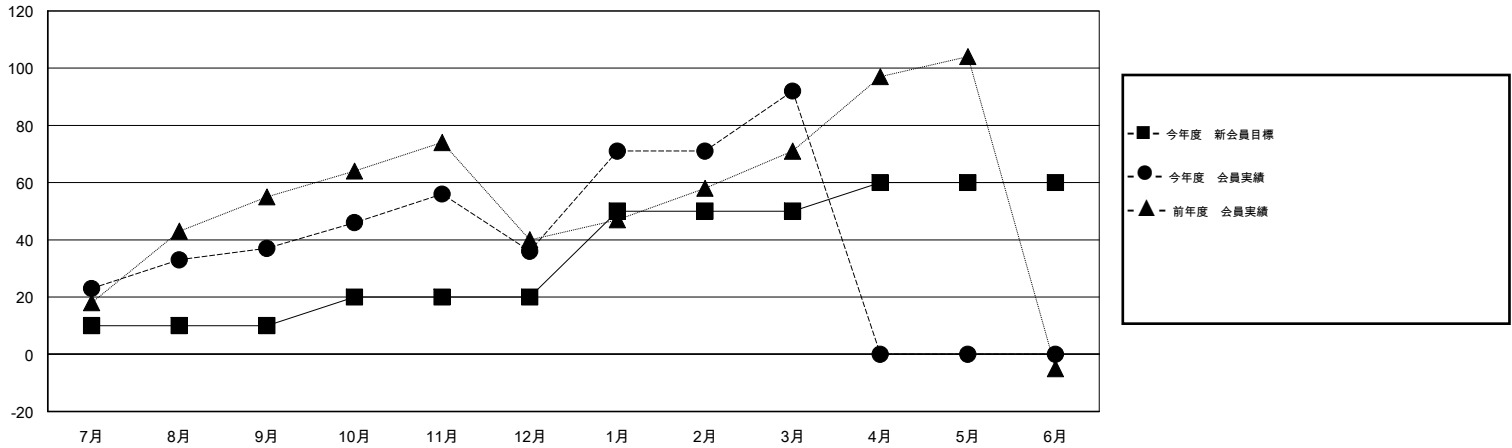

# MONTHLY MEMBERSHIP PROGRESS REPORT

District 335 A

Results as of: 3/31/2016

GMT: Masayoshi Maruyama

地域 JAPAN

GMT会則地域 5-Jap

クラブ				
結果 : 2015-2016				
四半期	新クラブ目標	新クラブ	解散クラブ	純増 / 減
7月/8月/9月	0	0	0	0
10月/11月/12月	0	0	0	0
1月/2月/3月	1	0	0	0
4月/5月/6月	0	0	0	0

名				
結果 : 2015-2016				
四半期	新会員目標	チャーターメン バー / 新会員	退会者	純増 / 減
7月/8月/9月	10	66	29	37
10月/11月/12月	10	49	50	-1
1月/2月/3月	30	85	29	56
4月/5月/6月	10	0	0	0

新クラブ目標及び実績累計

会員目標及び実績累計

解散クラブ: 0	50 CLUBS OF 84 一名以上の新会員を登録	男女別
退会者		男性 1,767 (78.12%)
物故会員 25		女性 495 (21.88%)
クラブ解散 0	<a href="#">健康診断データはこちら</a>	家族会員 459
その他 83		世帯主 216
合計 108		世帯主以外 243