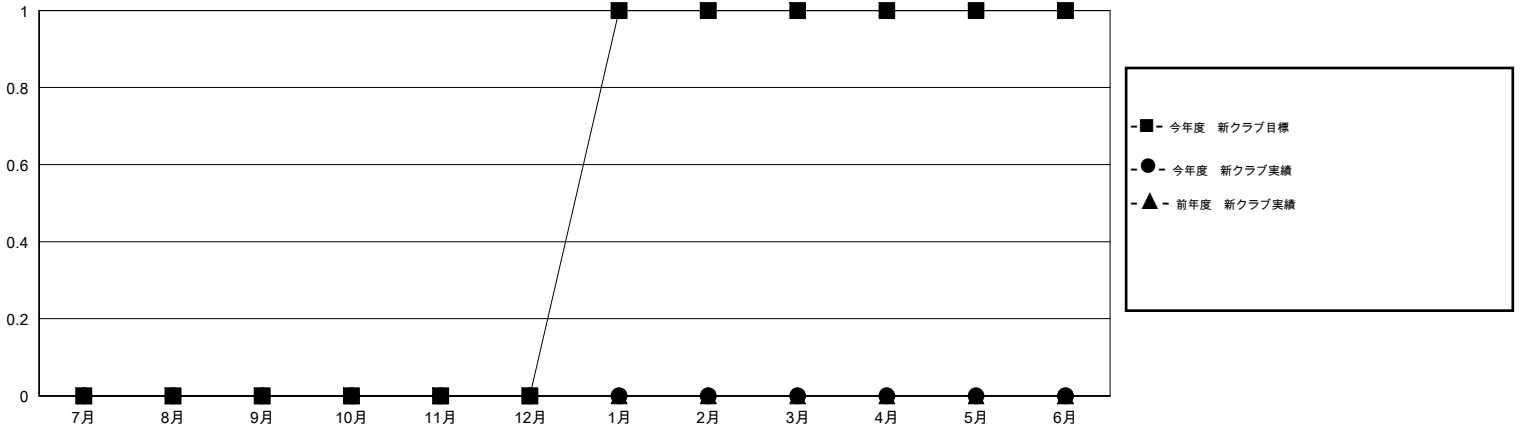

MONTHLY MEMBERSHIP PROGRESS REPORT

District 335 A

Results as of: 3/31/2016

GMT: Masayoshi Maruyama

地域 JAPAN

GMT会則地域 5-Jap

クラブ				
結果 : 2015-2016				
四半期	新クラブ目標	新クラブ	解散クラブ	純増 / 減
7月/8月/9月	0	0	0	0
10月/11月/12月	0	0	0	0
1月/2月/3月	1	0	0	0
4月/5月/6月	0	0	0	0

名				
結果 : 2015-2016				
四半期	新会員目標	チャーターメン バー / 新会員	退会者	純増 / 減
7月/8月/9月	10	66	29	37
10月/11月/12月	10	49	50	-1
1月/2月/3月	30	85	29	56
4月/5月/6月	10	0	0	0

新クラブ目標及び実績累計